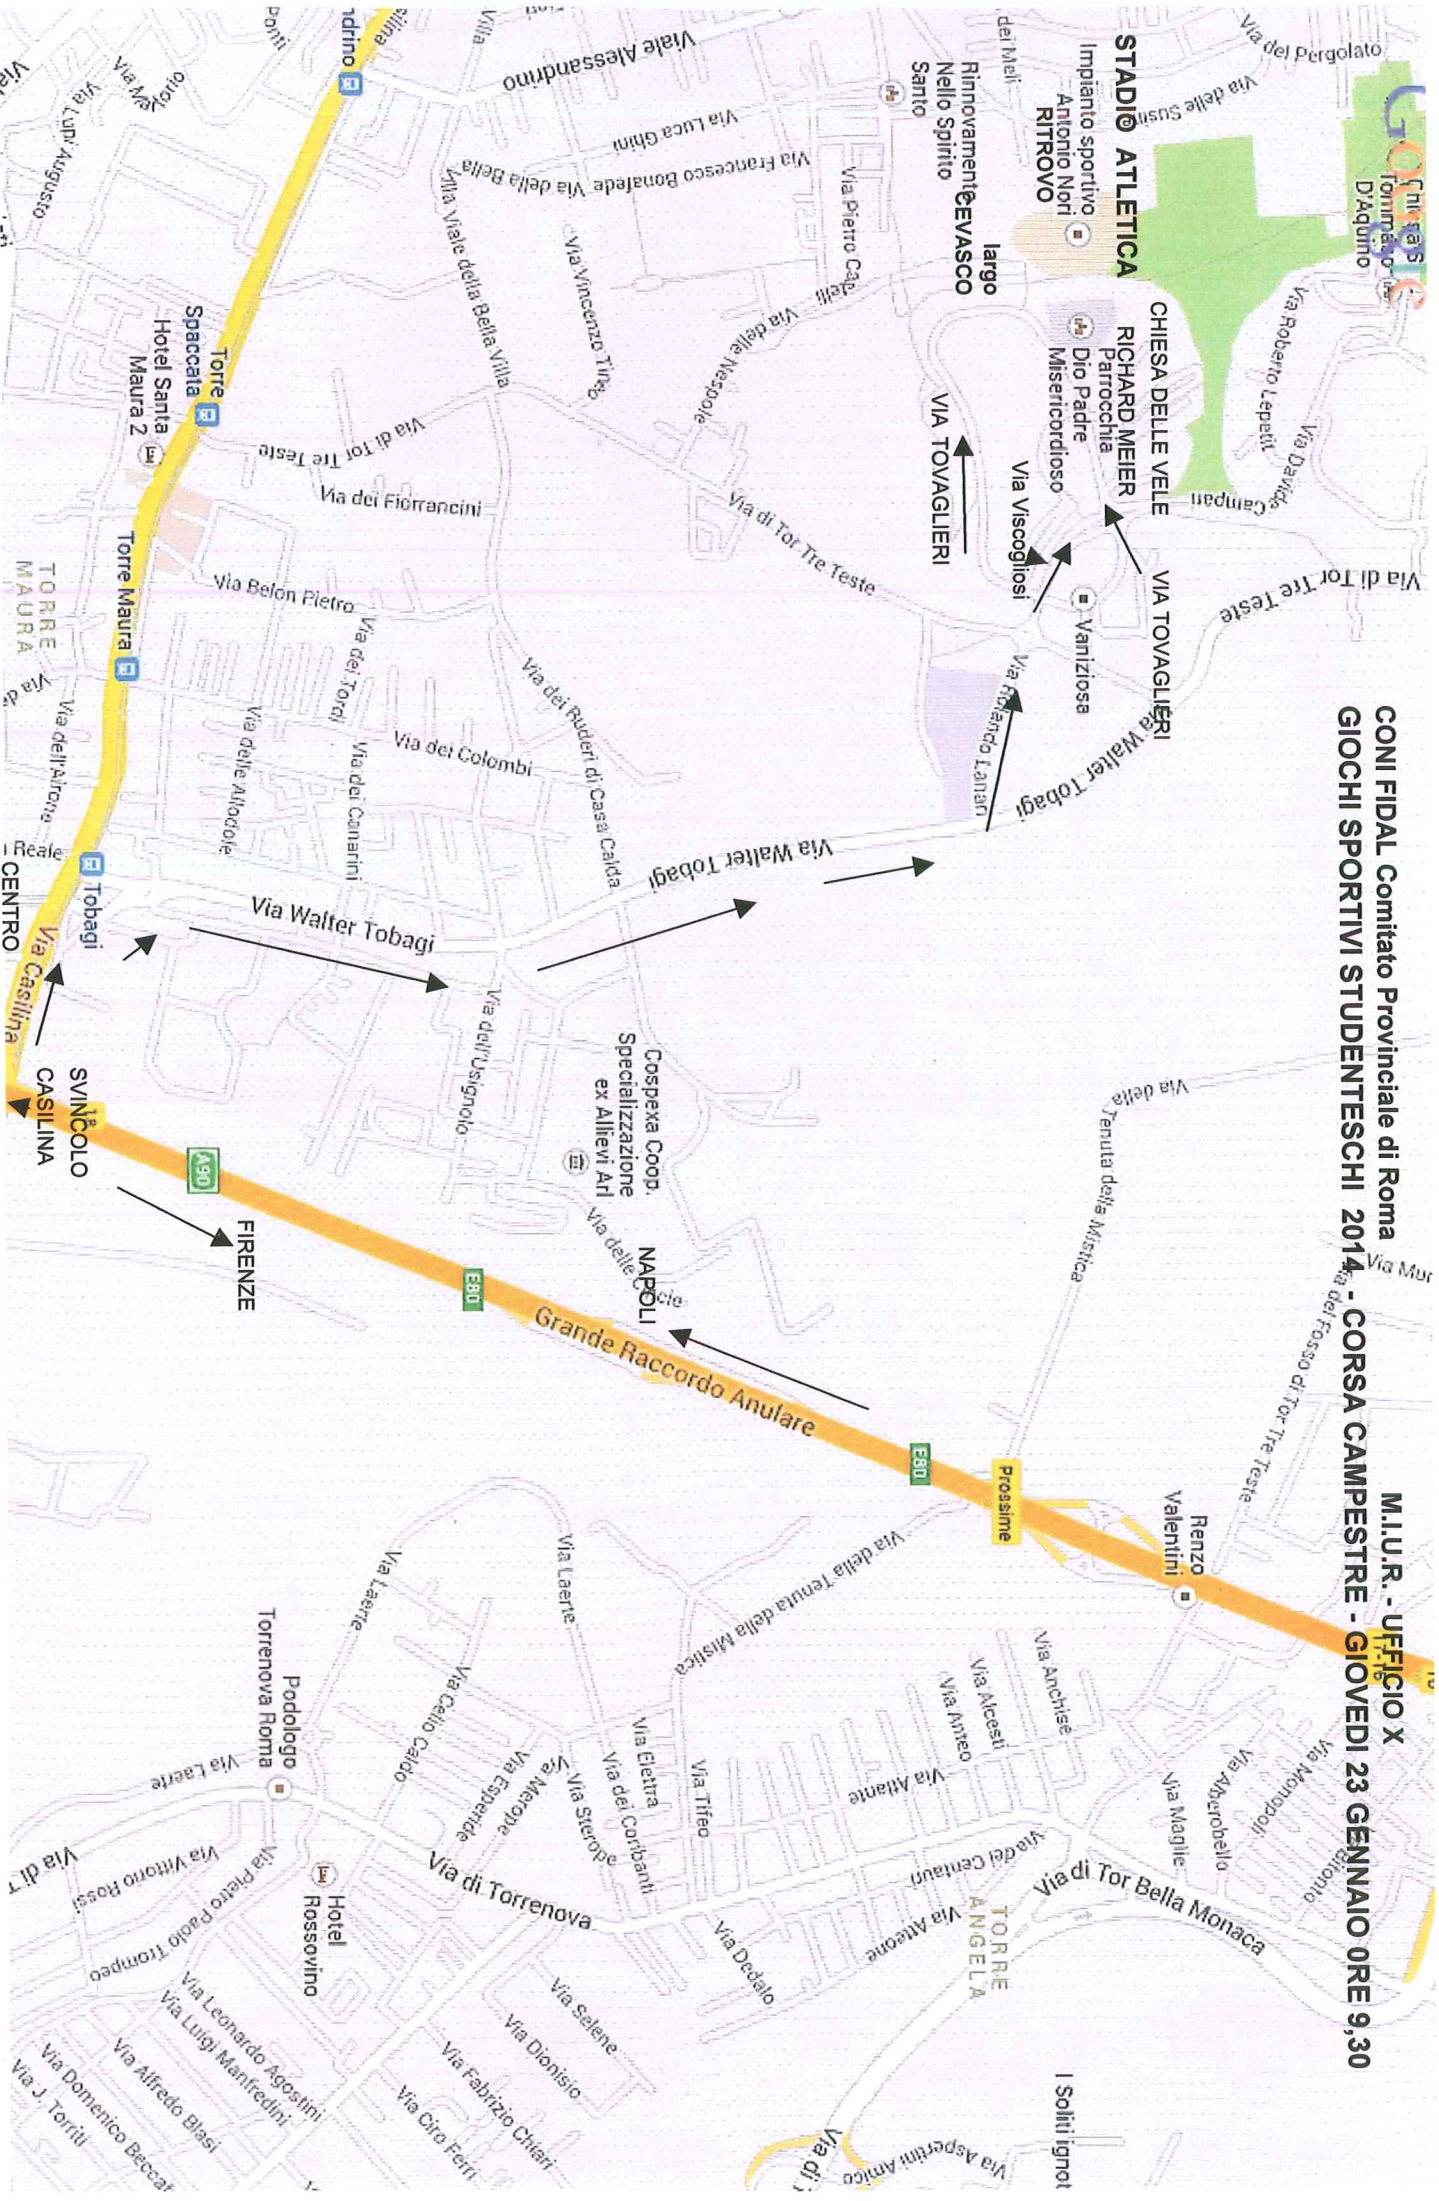

**CONI FIDAL Comitato Provinciale di Roma**  
**GIOCHI SPORTIVI STUDENTESCHI 2014 - CORSA CAMPESTRE - GIOVEDÌ 23 GENNAIO ORE 9,30**

**M.I.U.R. - UFFICIO X**

**COME ARRIVARE AL PARCO DI TOR TRE TESTE**  
**LARGO CEVASCO - STADIO ATLETICA NORI**

**MEZZI PROPRI: GRA (Uscite Svincolo Casilina direzione CENTRO) - Prendere a Destra Via W. Tobagi - percorrerla sino a Via Rolando Lanari - Attraversare Via Tor Tre Teste - percorrere Via Viscogliosi quindi girare per Via Tovaglieri che porta a LARGO CEVASCO**  
**Riferimento CHIESA DELLE VELE Arch. Richard Meier**